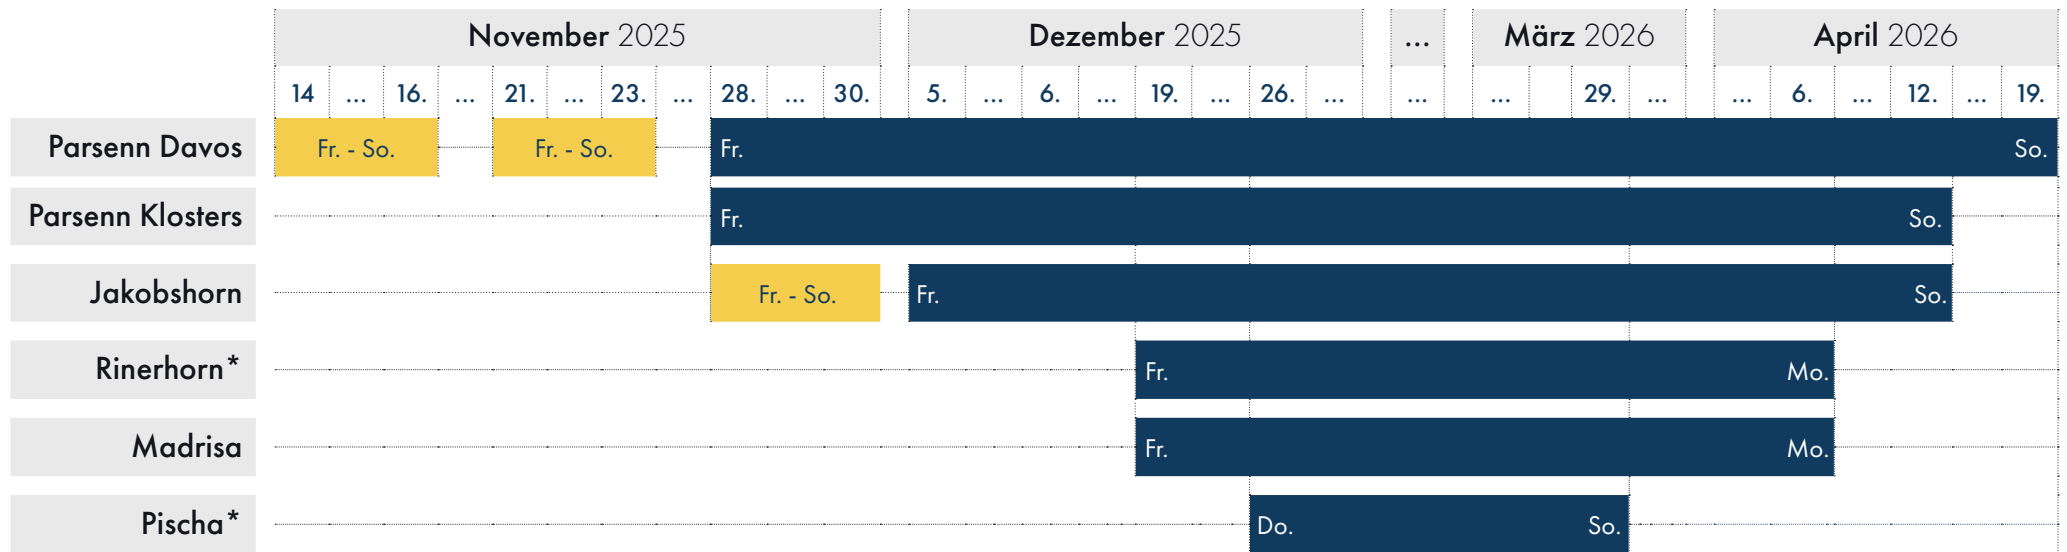

# WINTERBETRIEBSZEITEN 2025 | 26

SAISONSTART FREITAG 28. NOVEMBER 2025

**Wochenendbetrieb**

je nach Schnee- und Witterungsbedingungen werden an den Wochenenden einzelne Pisten & Anlagen in Betrieb genommen.

**Wintersaison**

Die einzelnen Berge der Davos Klosters Mountains sind durchgehend in Betrieb.