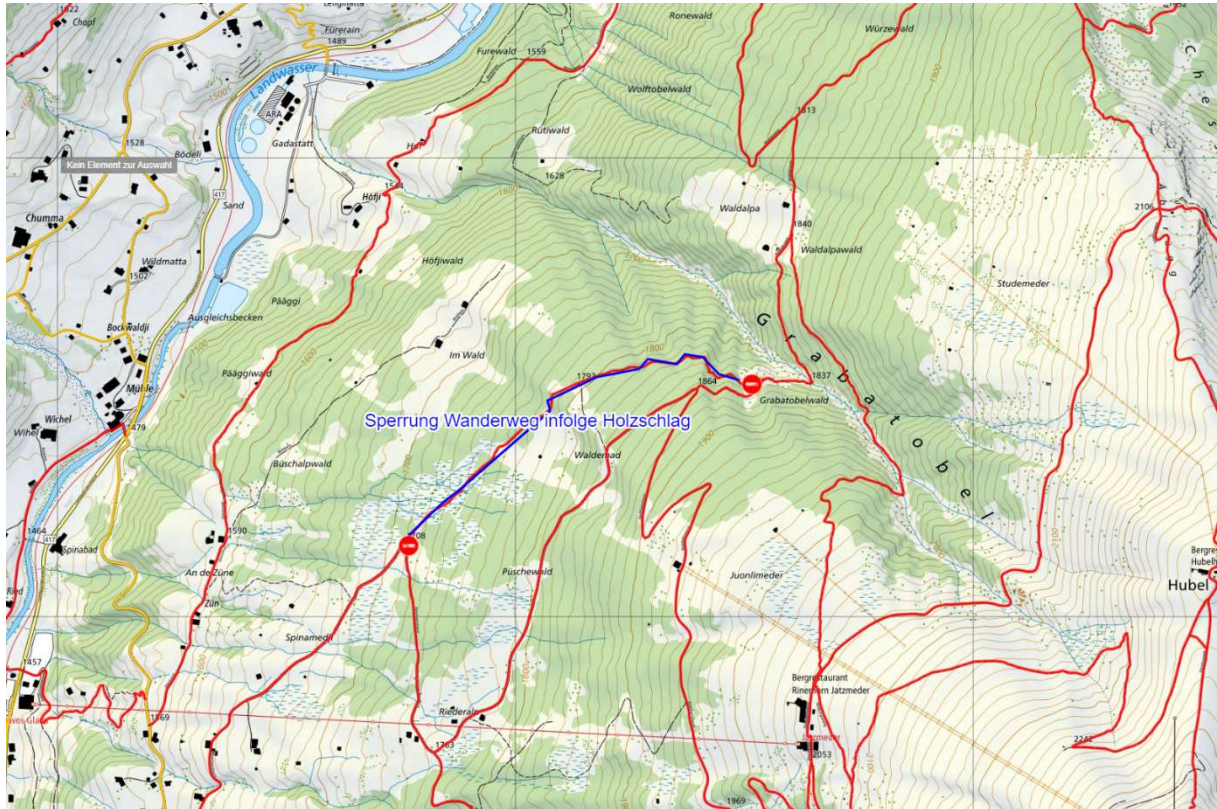

Sperrung Wanderweg Grabentobel, Rinerhornstrasse

Infolge Holschlag ist der Wanderweg Grabentobel – Rinerhornstrasse vorübergehend geschlossen.

Davos, 23. September 2024